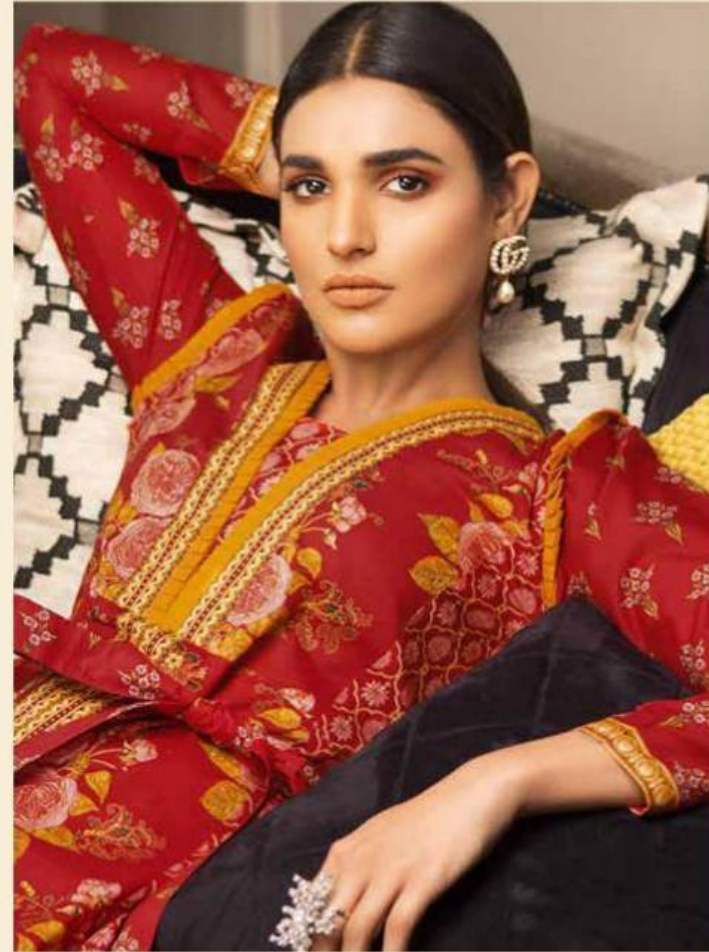

600-803

600-804

600-804