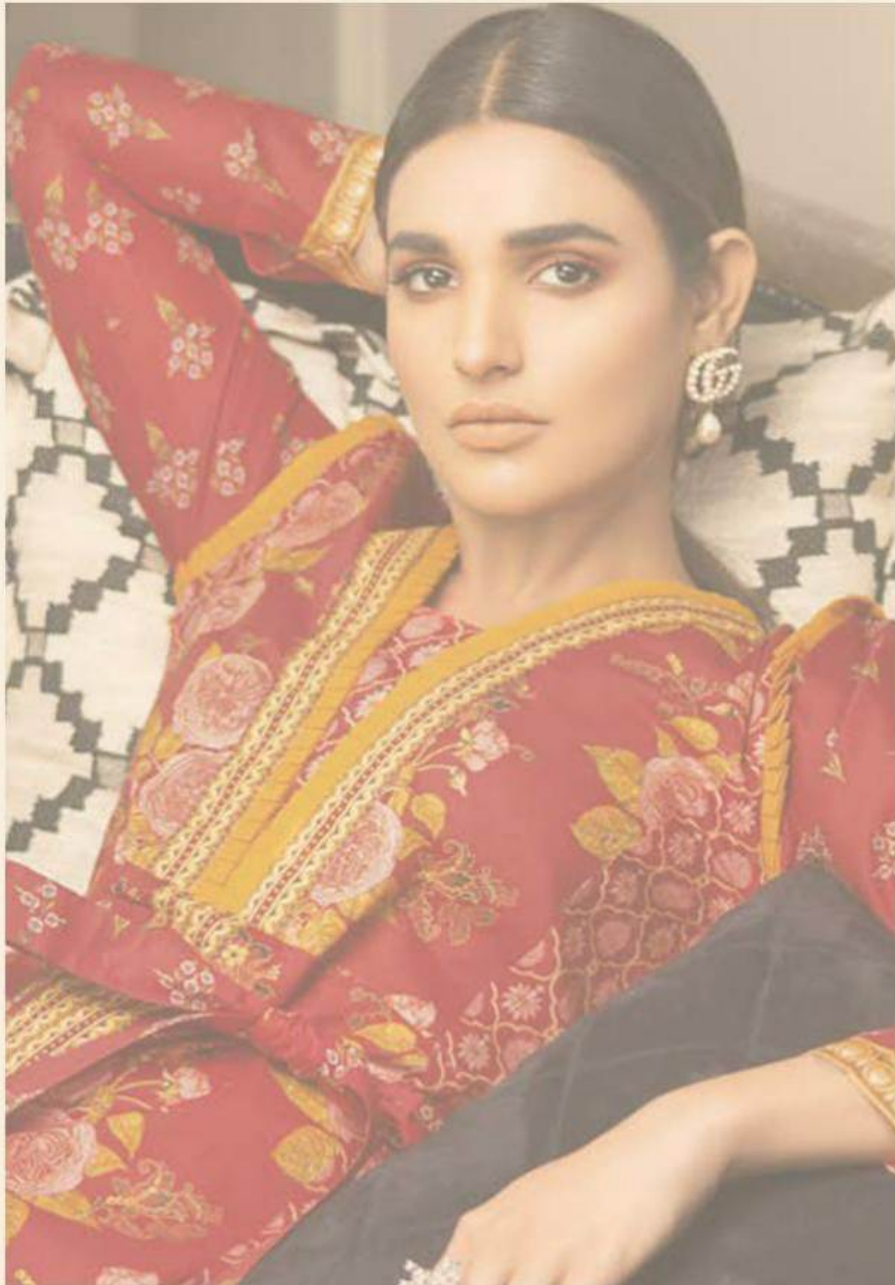

Rose Silk

**D**  
**DEEPSY**  
SUITS

600-801

S

600-802

Optimized by [www.ImageOptimizer.net](http://www.ImageOptimizer.net)

600-801

600-802