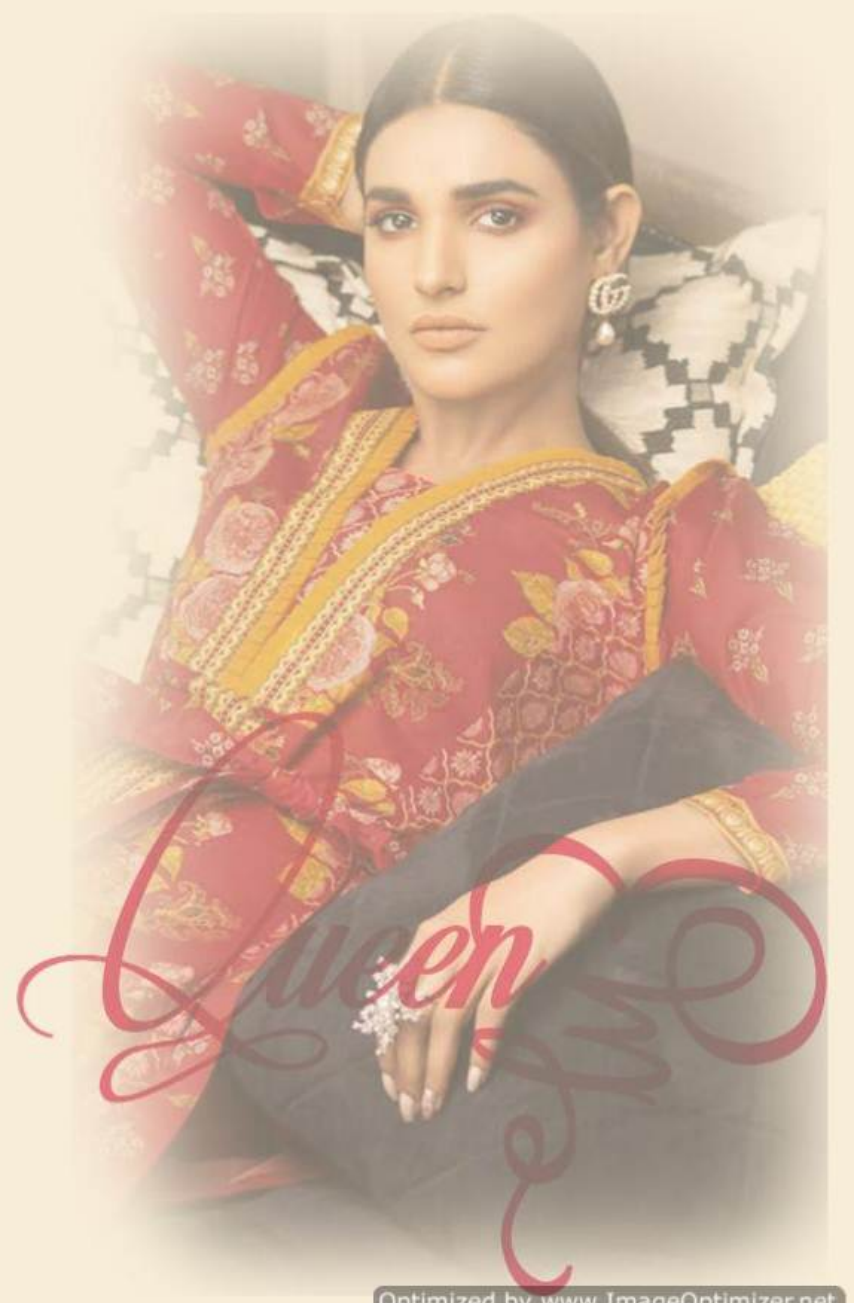

Rose Silk

**D**  
**DEEPSY**  
SUITS

600-801

S

600-802

Optimized by [www.ImageOptimizer.net](http://www.ImageOptimizer.net)

600-801

600-802